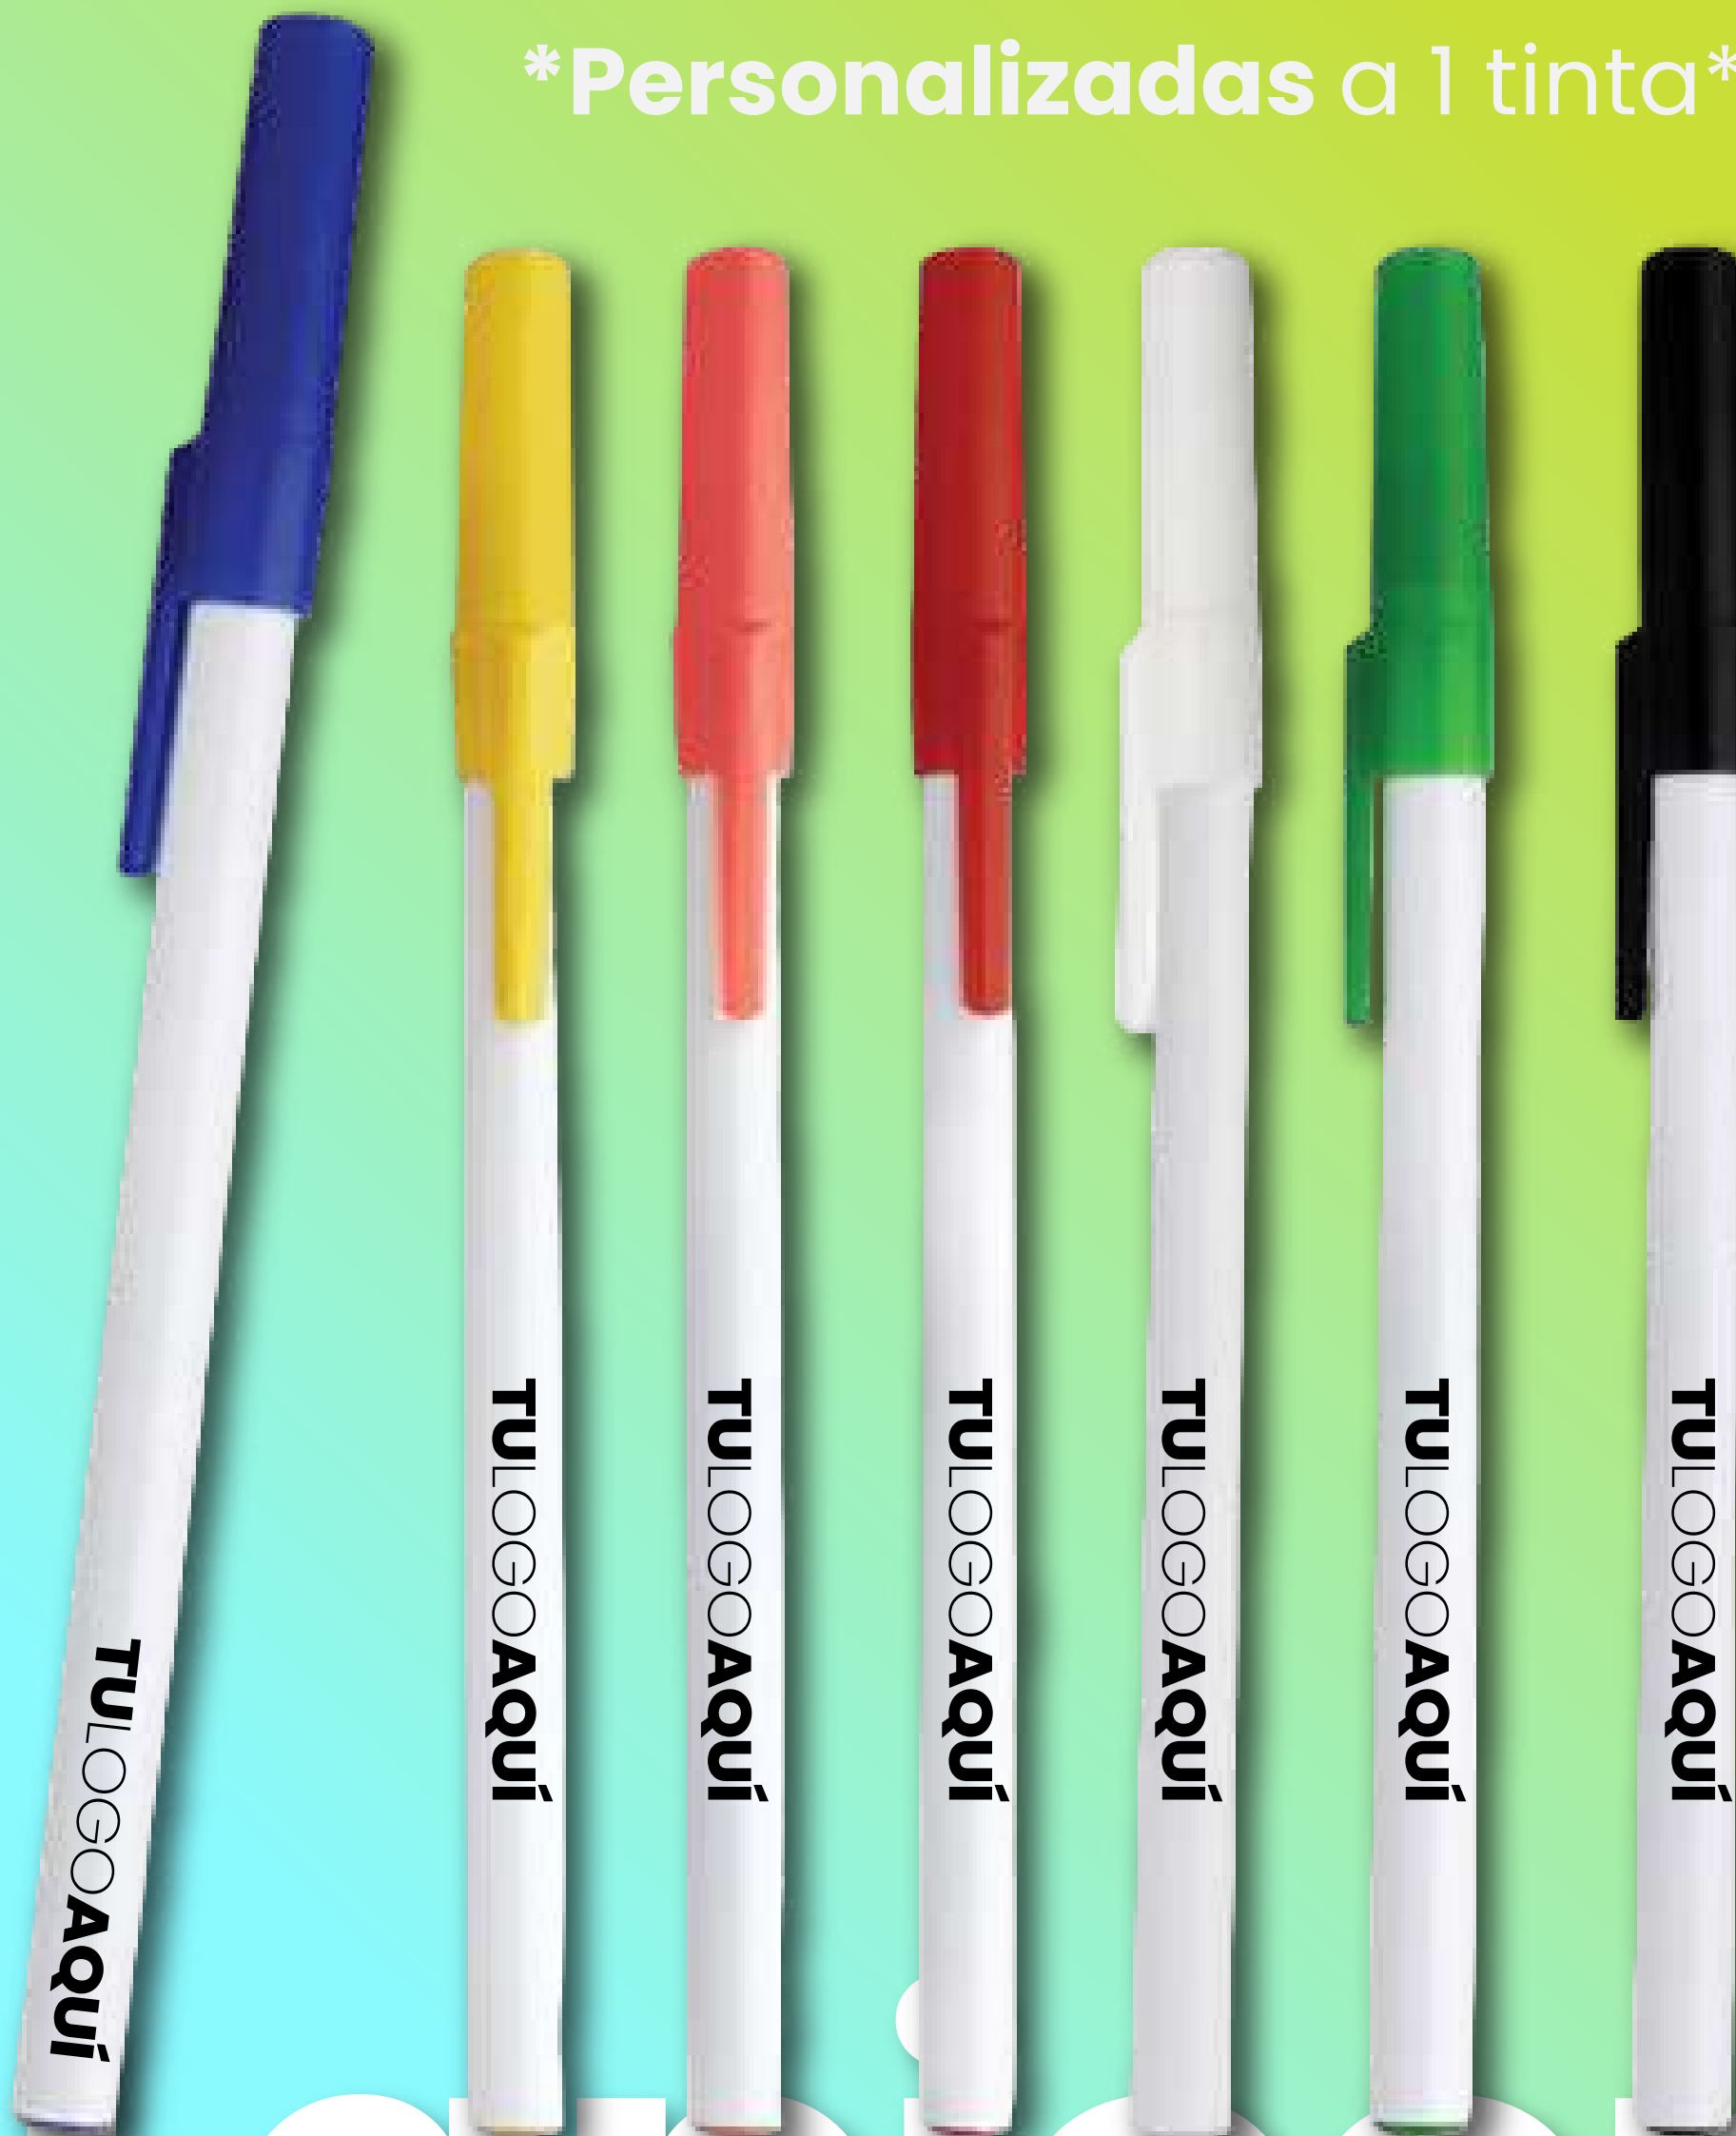

Personalizadas a 1 tinta

• 100 pz.
$7.16 c/u

• 300 pz.
$5.46 c/u

• 500 pz.
$5.08 c/u

• 1000+ pz.
$4.50 c/u

Lapiceros